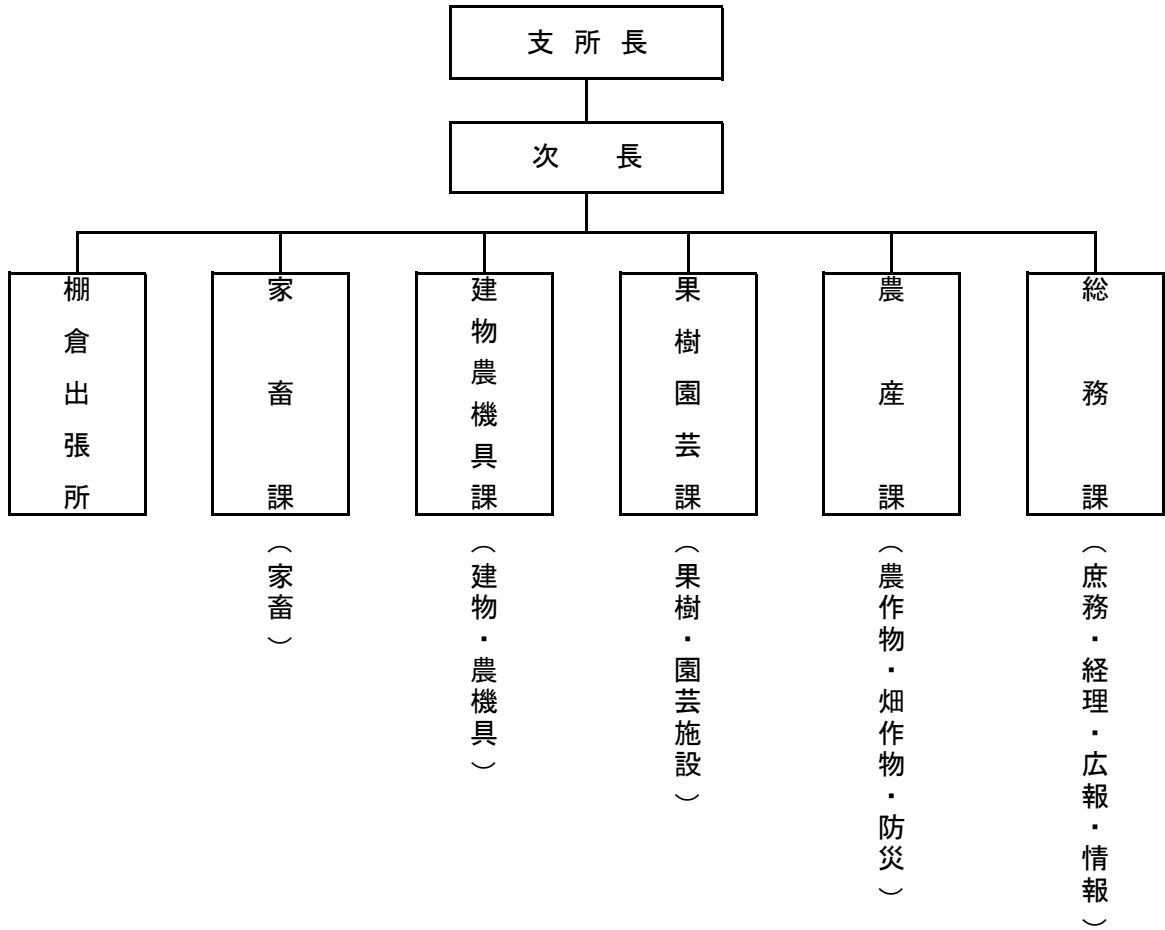

機 構 図

※家畜診療センターについては、県内6か所(安達、郡山田村、いわせ石川、白河、会津及び相馬支所内)に配置

【 本 所 】

県北支所

安達支所

郡山田村支所

いわせ石川支所

白河支所

会津支所

相馬支所

双葉支所

いわき支所

支 所 長

次 長

家
畜
任
意
課

(家畜・建物・農機具)

果
樹
園
芸
課

(果樹・園芸施設)

農
産
課

(農作物・畑作物・防災)

総
務
課

(庶務・経理・広報・情報)