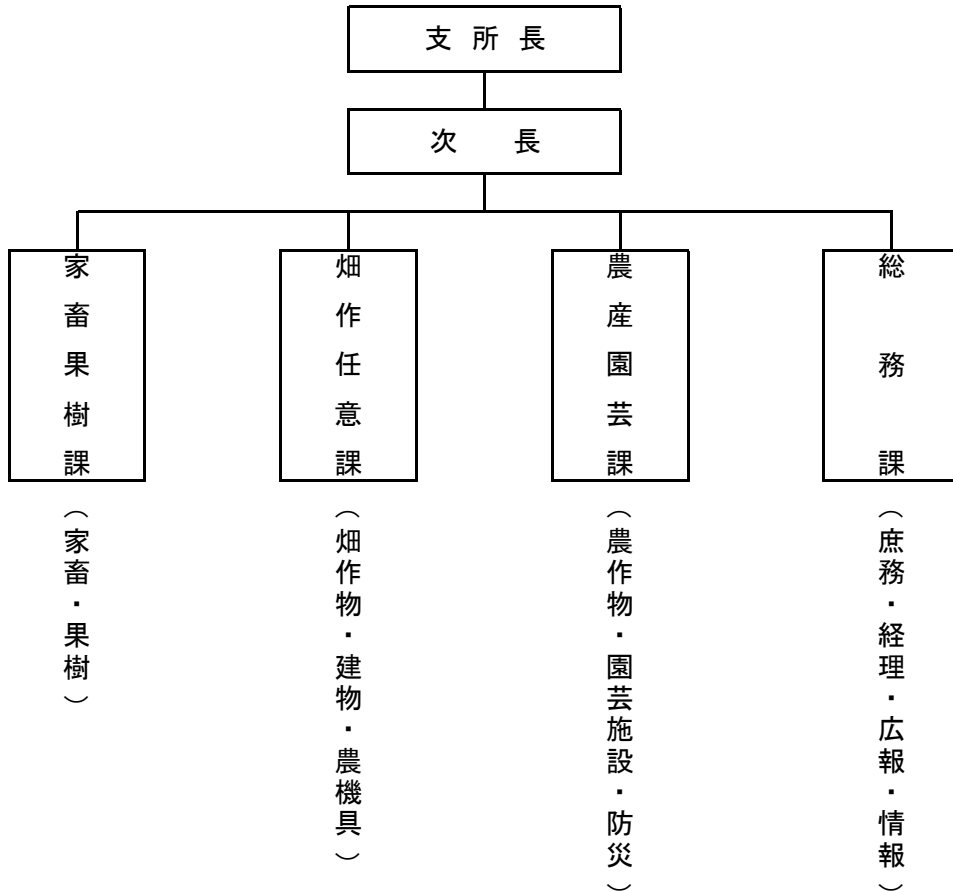

機 構 図

※家畜診療センターについては、県内6か所(安達、郡山田村、いわせ石川、白河、会津及び相馬支所内)に配置

【 本 所 】

県北支所

安達支所

郡山田村支所

いわせ石川支所

白河支所

会津支所

相馬支所

双葉支所

いわき支所

支 所 長

次 長

家
畜
任
意
課

(家畜・建物・農機具)