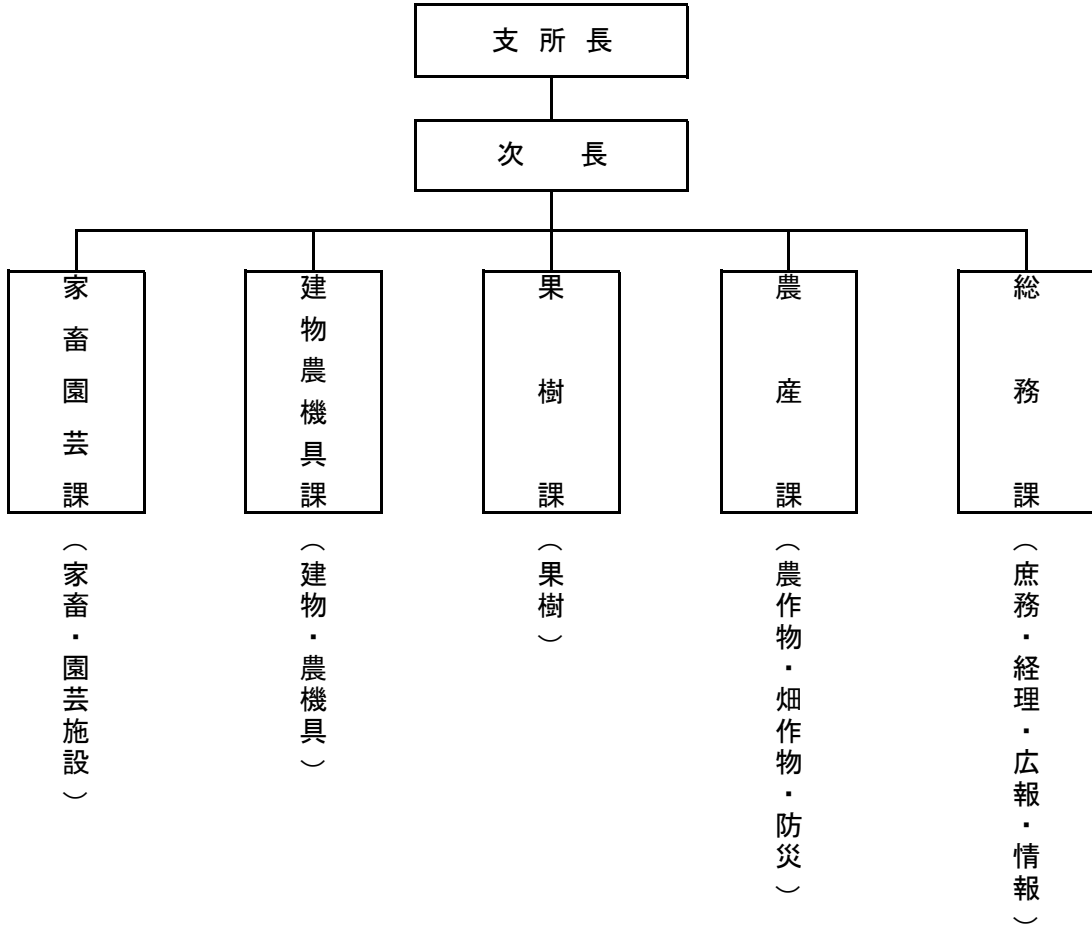

機 構 図

※家畜診療センターについては、県内6か所(安達、郡山田村、いわせ石川、白河、会津及び相馬支所内)に配置

【 本 所 】

県北支所

安達支所

郡山田村支所

いわせ石川支所

白河支所

会津支所

相馬支所

双葉支所

いわき支所

支 所 長

次 長

家
畜
任
意
課

(家畜・建物・農機具)