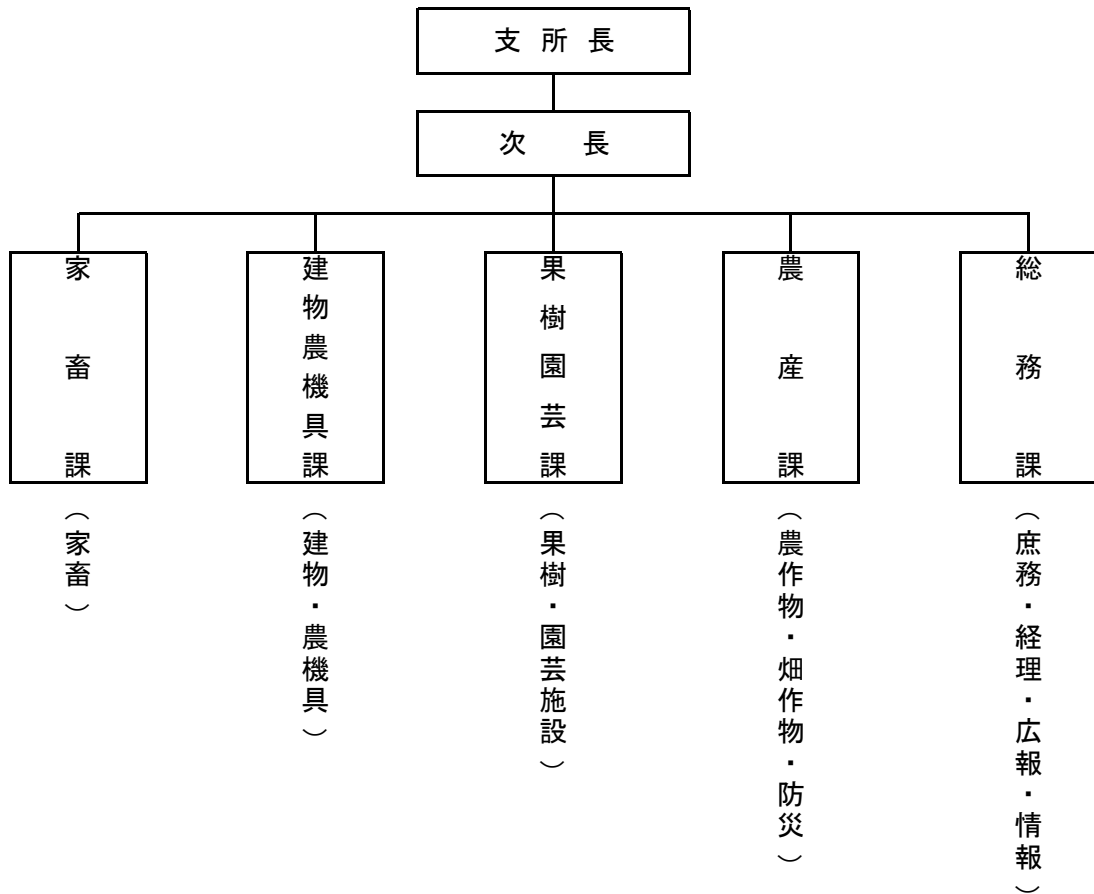

機 構 図

※家畜診療センターについては、県内6か所(安達、郡山田村、いわせ石川、白河、会津及び相馬支所内)に配置

【 本 所 】

県北支所

安達支所

郡山田村支所

いわせ石川支所

白河支所

会津支所

相馬支所

双葉支所

いわき支所

支 所 長

次 長

家
畜
任
意
課

(家畜・建物・農機具)