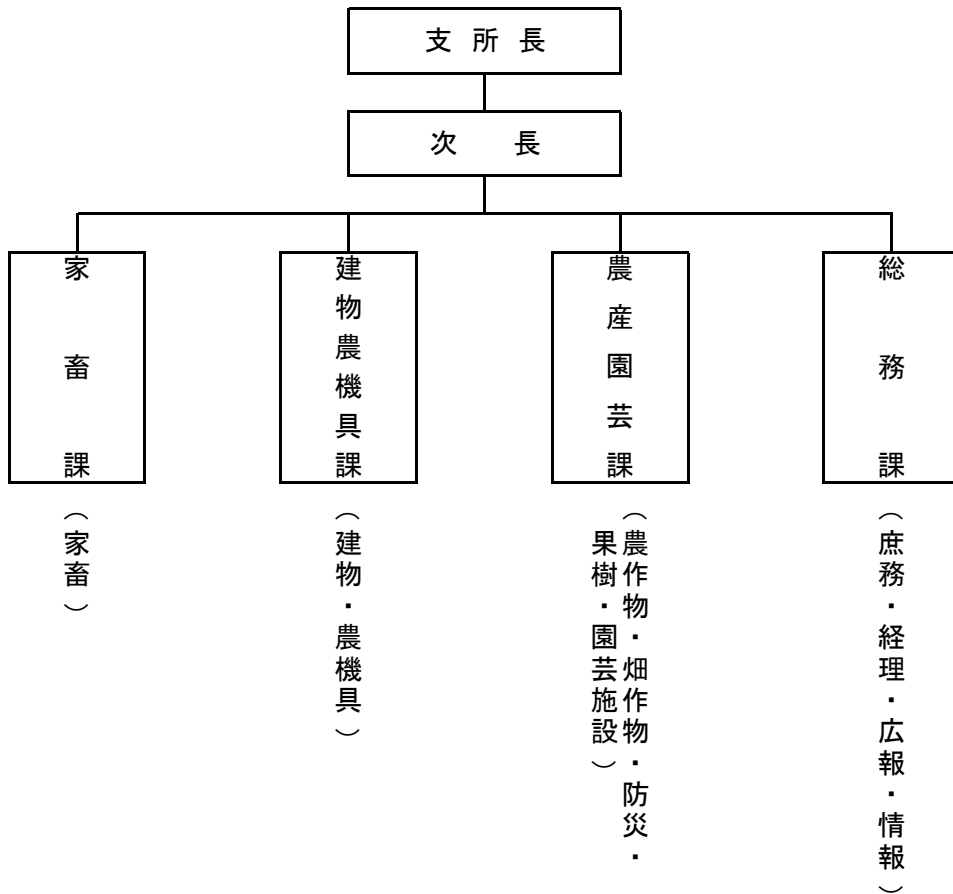

機 構 図

※家畜診療センターについては、県内6か所(安達、郡山田村、いわせ石川、白河、会津及び相馬支所内)に配置

【 本 所 】

県北支所

安達支所

郡山田村支所

いわせ石川支所

白河支所

会津支所

相馬支所

双葉支所

いわき支所

支 所 長

次 長

家
畜
任
意
課

(家畜・建物・農機具)