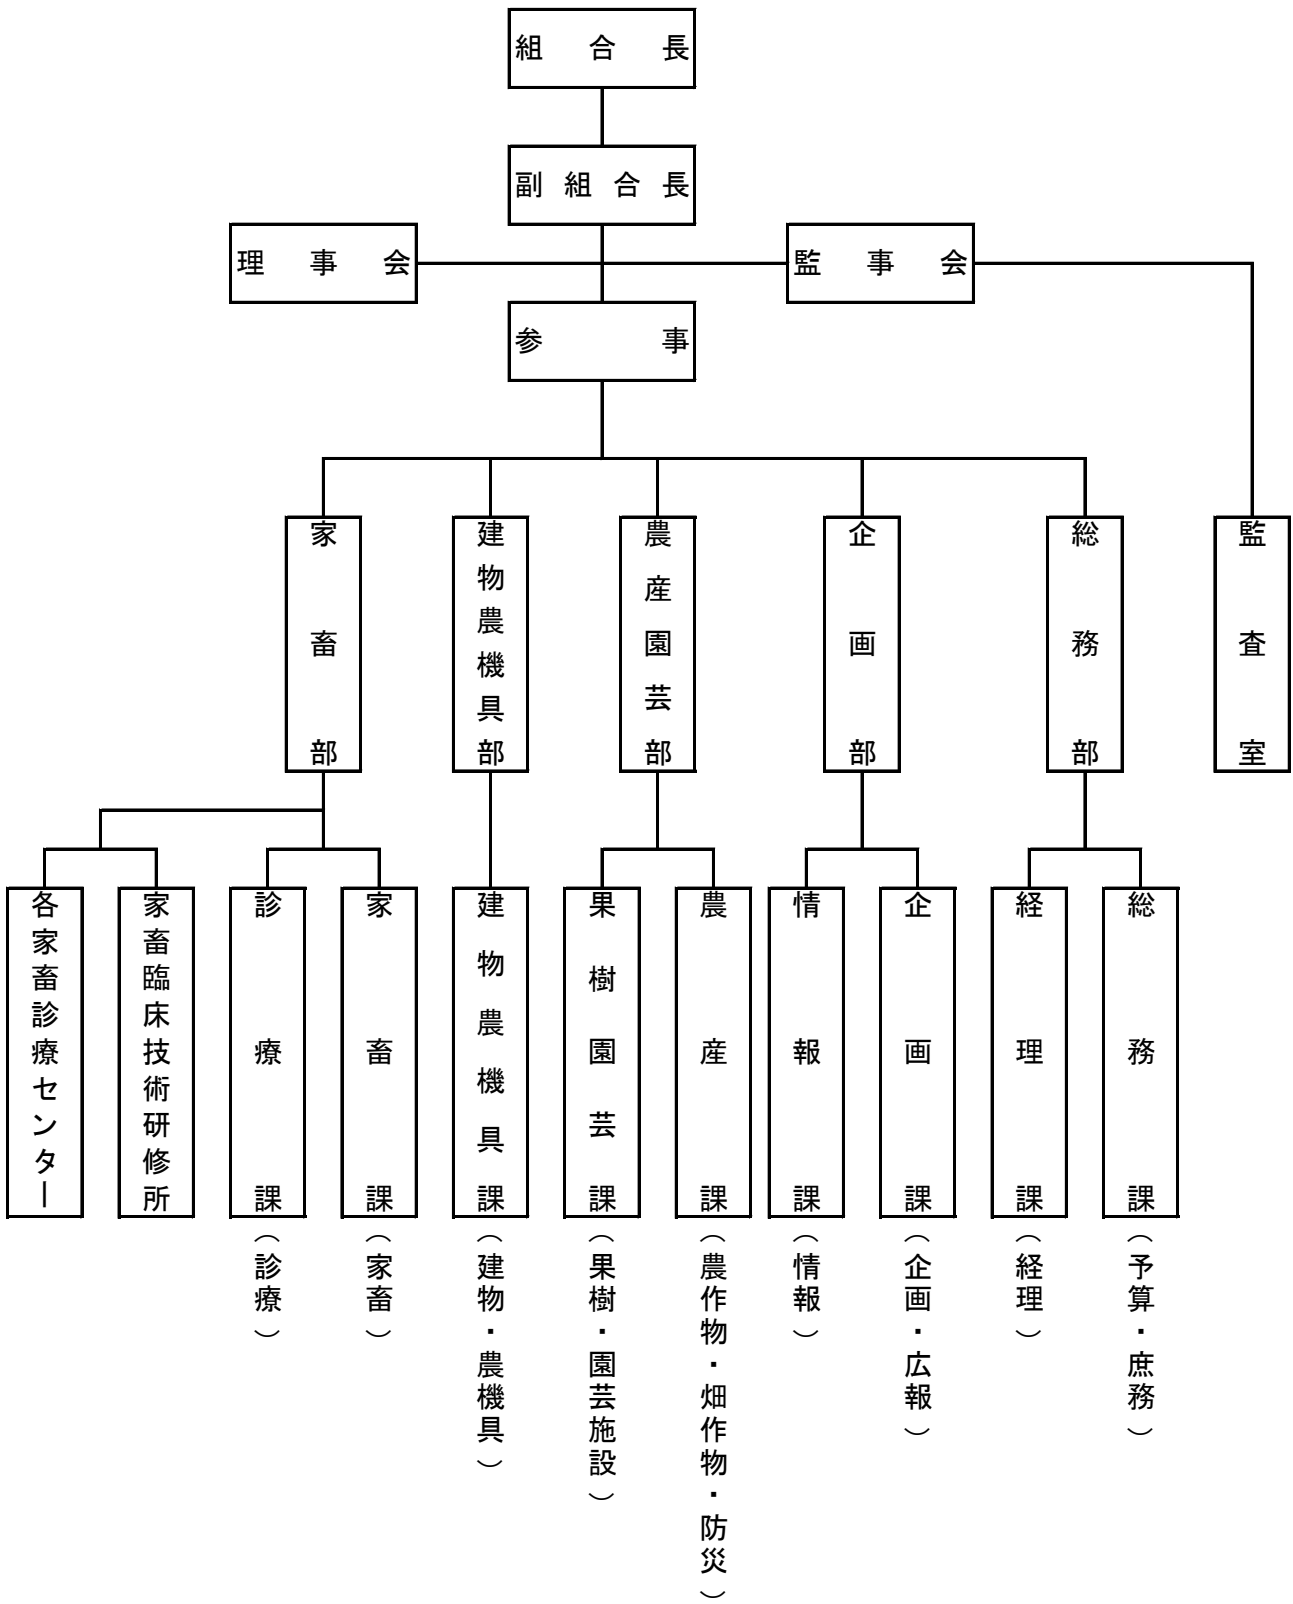

機 構 図

※家畜診療センターについては、県内6か所(安達、郡山田村、いわせ石川、白河、会津及び相馬支所内)に配置

【 本 所 】

県北支所

安達支所

郡山田村支所

いわせ石川支所

白河支所

会津支所

相馬支所

双葉支所

いわき支所

支 所 長

次 長

家
畜
任
意
課

(家畜・建物・農機具)