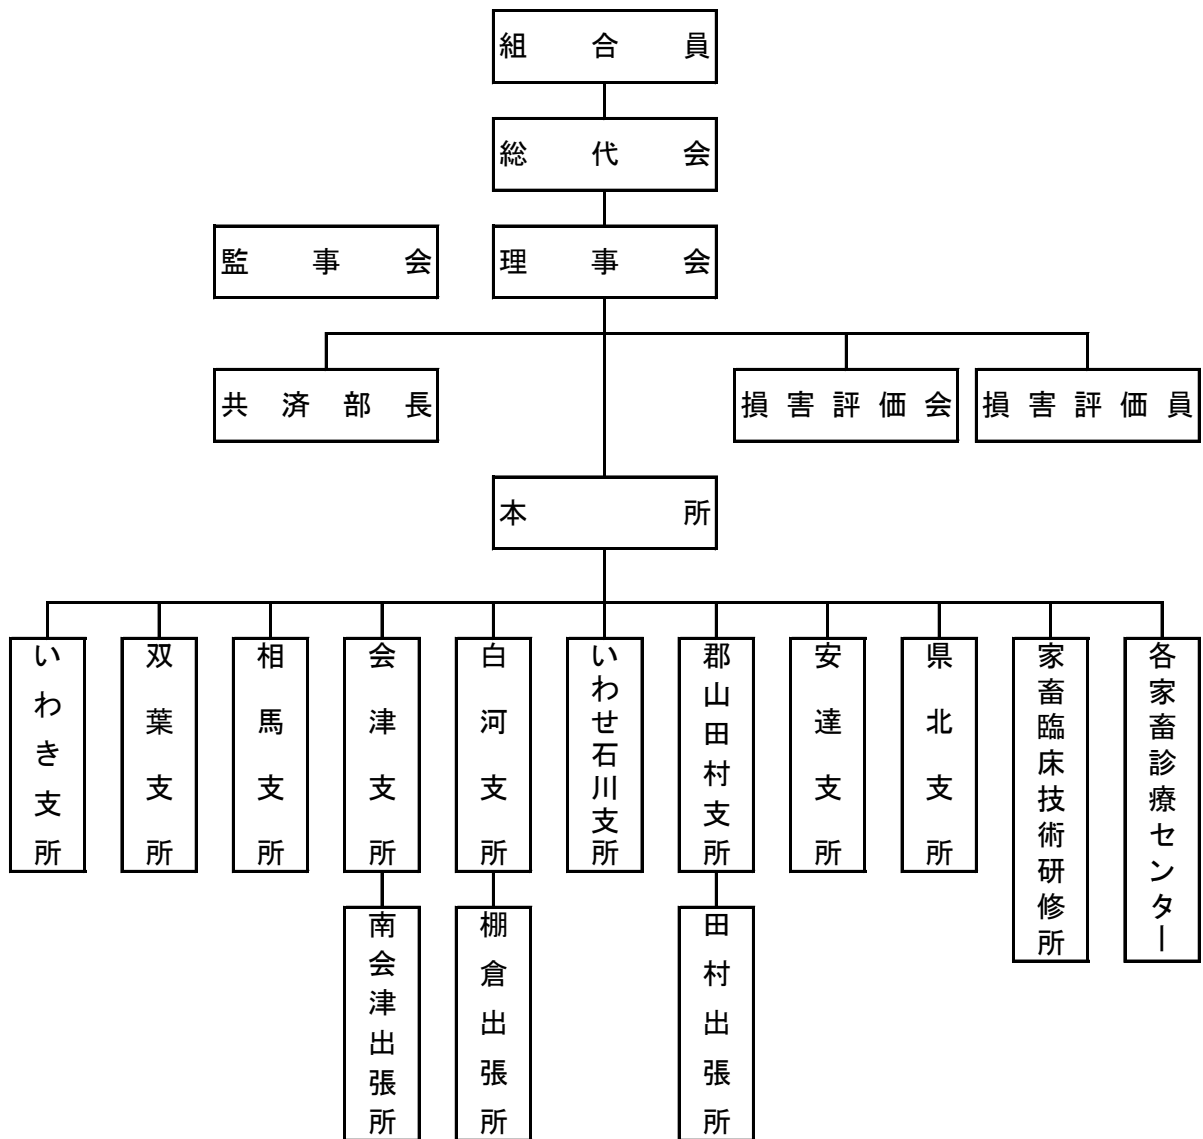

機 構 図

※家畜診療センターについては、県内6か所(安達、郡山田村、いわせ石川、白河、会津及び相馬支所内)に配置

【 本 所 】

県北支所

安達支所

郡山田村支所

いわせ石川支所

白河支所

会津支所

相馬支所

双葉支所

いわき支所

支 所 長

次 長

家
畜
任
意
課

(家畜・建物・農機具)

果
樹
園
芸
課

(果樹・園芸施設)

農
産
課

(農作物・畑作物・防災)

総
務
課

(庶務・経理・広報・情報)