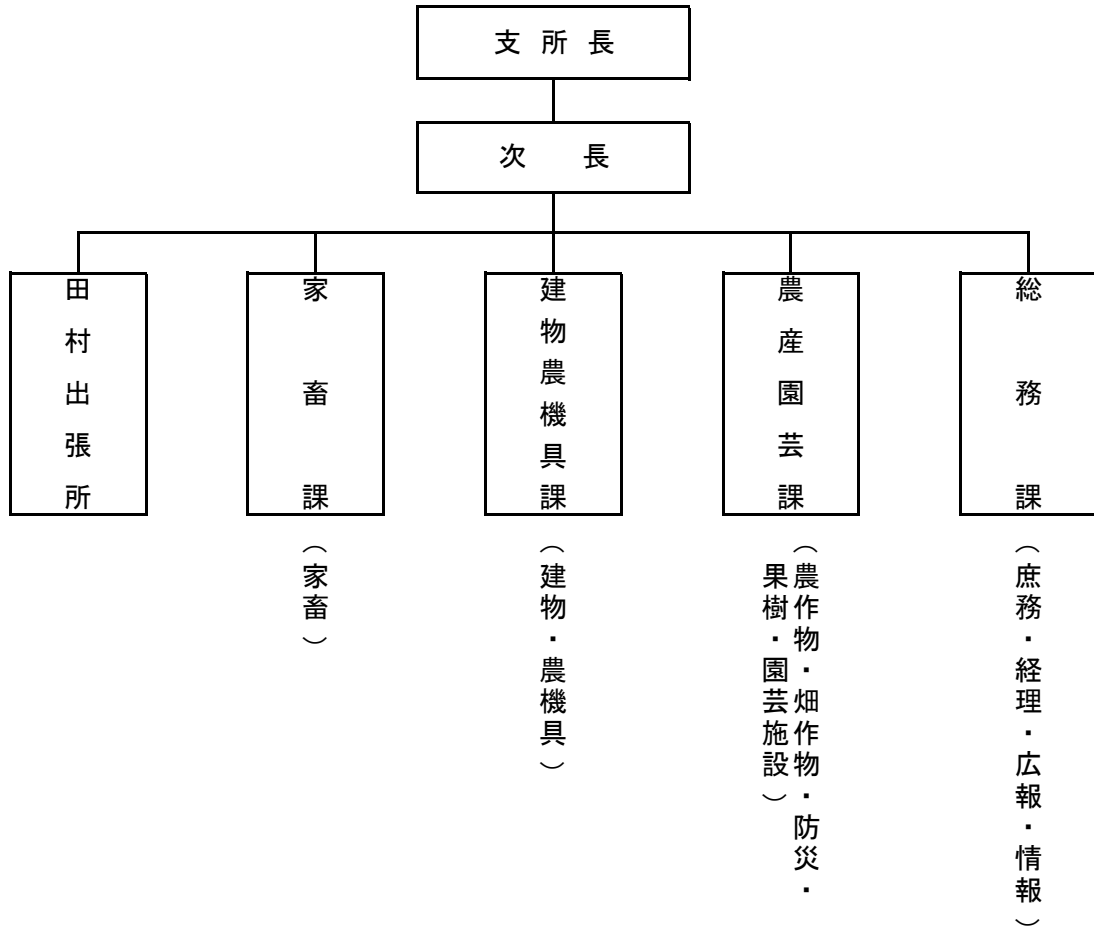

機 構 図

※家畜診療センターについては、県内6か所(安達、郡山田村、いわせ石川、白河、会津及び相馬支所内)に配置

【 本 所 】

県北支所

安達支所

郡山田村支所

いわせ石川支所

白河支所

会津支所

相馬支所

双葉支所

いわき支所

支 所 長

次 長

家
畜
任
意
課

(家畜・建物・農機具)