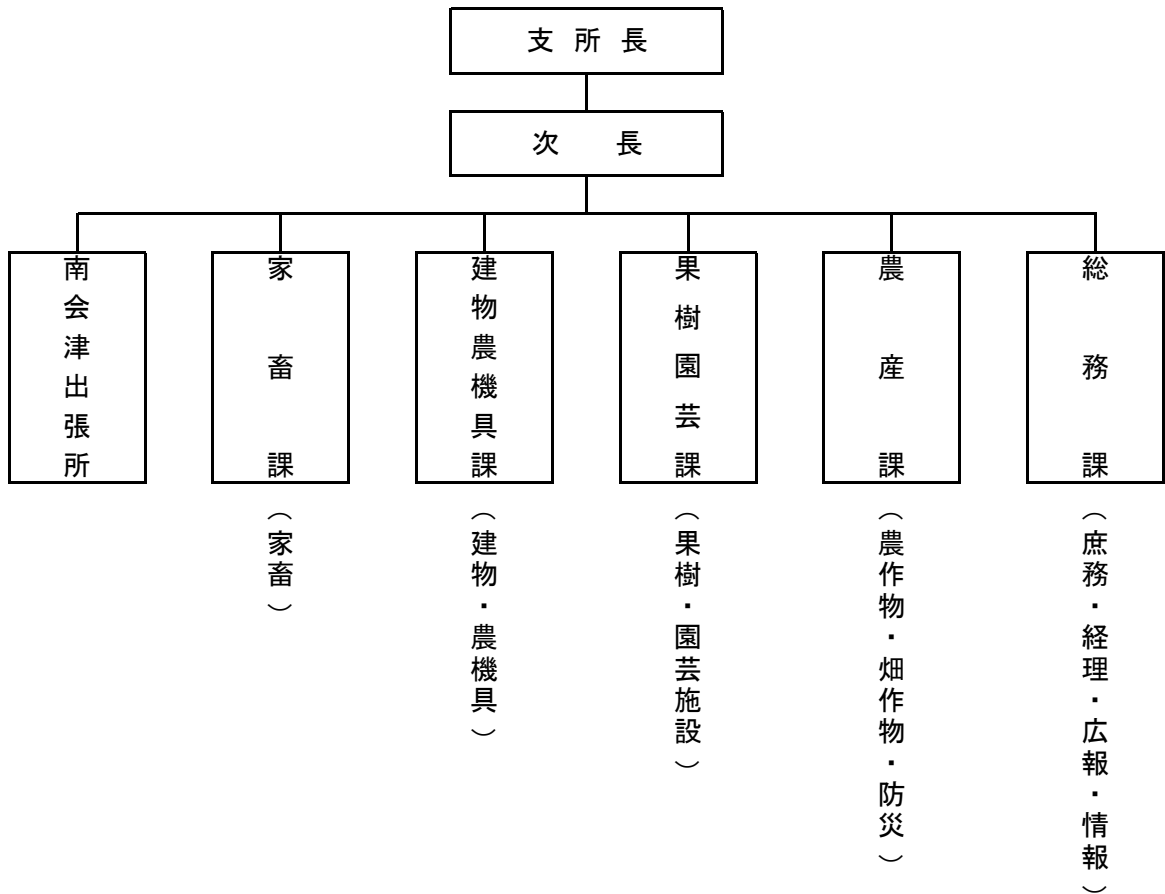

機 構 図

※家畜診療センターについては、県内6か所(安達、郡山田村、いわせ石川、白河、会津及び相馬支所内)に配置

【 本 所 】

県北支所

安達支所

郡山田村支所

いわせ石川支所

白河支所

会津支所

相馬支所

双葉支所

いわき支所

支 所 長

次 長

家
畜
任
意
課

(家畜・建物・農機具)