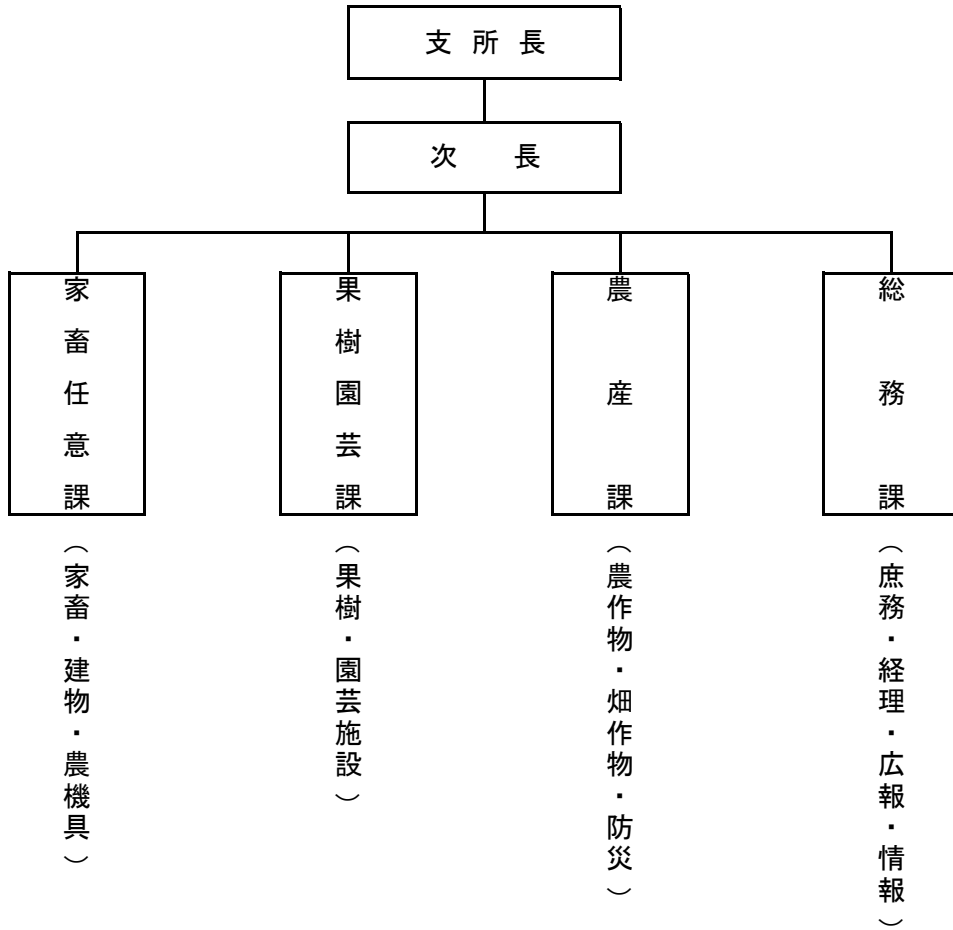

機 構 図

※家畜診療センターについては、県内6か所(安達、郡山田村、いわせ石川、白河、会津及び相馬支所内)に配置

【 本 所 】

県北支所

安達支所

郡山田村支所

いわせ石川支所

白河支所

会津支所

相馬支所

双葉支所

いわき支所

支 所 長

次 長

家
畜
任
意
課

(家畜・建物・農機具)

果
樹
園
芸
課

(果樹・園芸施設)

農
産
課

(農作物・畑作物・防災)

総
務
課

(庶務・経理・広報・情報)